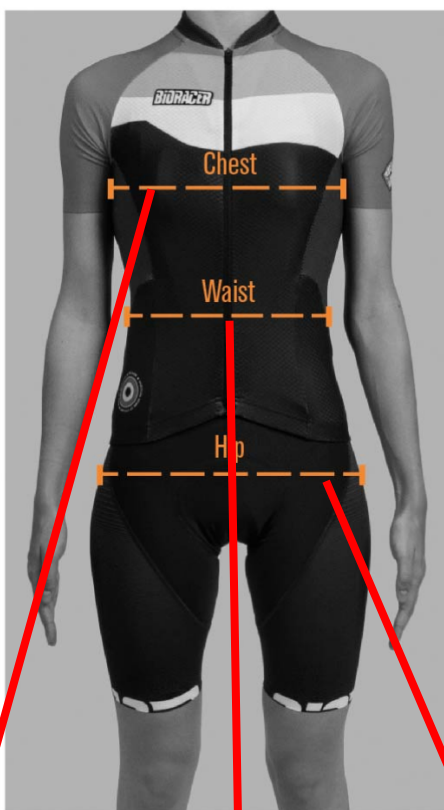

WOMEN

Chest (cm)

Waist (cm)

Hip (cm)

0/XXS	75-80	62-67	83-88
1/XS	80-85	67-72	88-93
2/S	85-90	72-77	93-98
3/M	90-95	77-82	98-103
4/L	95-100	82-87	103-108
5/XL	100-105	87-92	108-113
6/XXL	105-111	92-98	113-119
7	111-117	98-104	119-125
8/SL	117-123	104-110	125-131
9	123-129	110-116	131-137