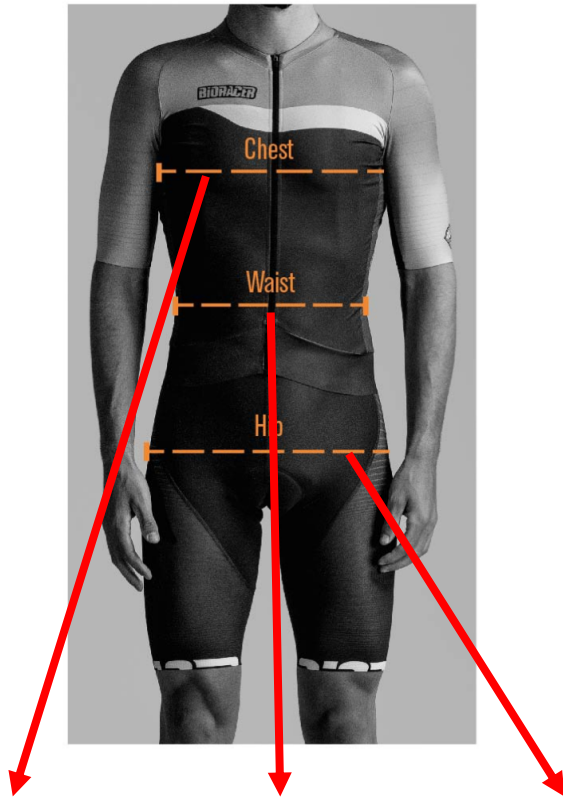

MEN

	<i>Chest (cm)</i>	<i>Waist (cm)</i>	<i>Hip (cm)</i>
0/XXS	80-85	68-73	80-85
1/XS	85-90	73-78	85-90
2/S	90-95	78-83	90-95
3/M	95-100	83-88	95-100
4/L	100-105	88-93	100-105
5/XL	105-110	93-99	105-110
6/XXL	110-116	99-105	110-116
7	116-122	105-111	116-122
8/SL	122-128	111-117	122-128
9	128-134	117-123	128-134